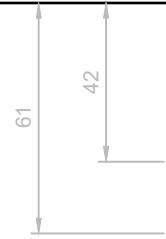

218

ANTA SCORREVOLE  
IN CRISTALLO

240

120

360

61

42